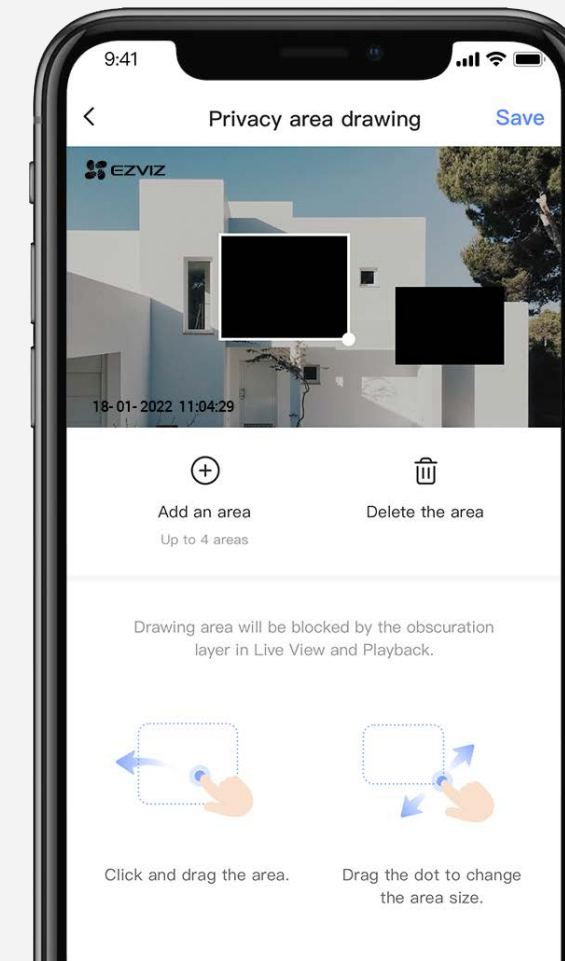

TLS

Criptare transmisie de date TLS

AES-128

Criptare date AES-128

1. 1 Un card de stocare locală trebuie achiziționat separat.
2. 2 Serviciul de stocare în cloud este disponibil numai pe anumite piețe. Vă rugăm să verificați disponibilitatea înainte de a face orice achiziție.
3. 3 Date din rezultatele testelor efectuate de EZVIZ Lab în condiții standard. Eficiența compresiei video va varia în funcție de frecvența și complexitatea activității capturate, precum și de alți factori de mediu.
4. 4 Utilizatorii pot desena dreptunghiuri pentru a personaliza până la 4 zone de confidențialitate.