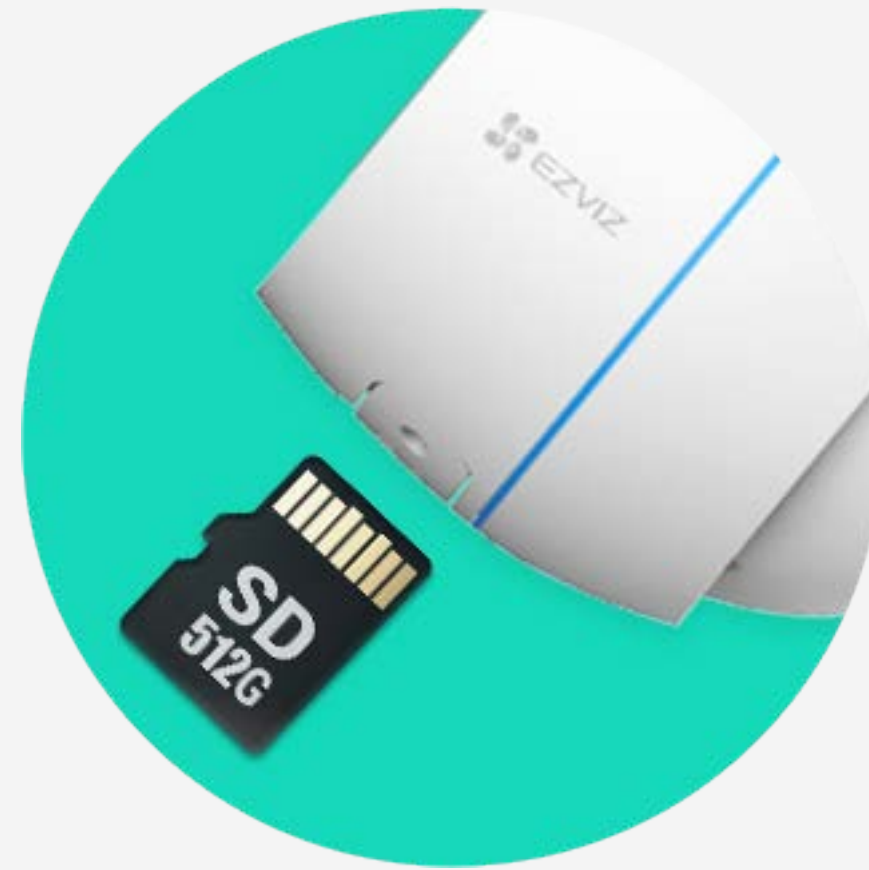

Design elegant, cu conexiune Wi-Fi fiabilă

Având un design compact, pentru montare sub streașină sau pe pereții exteriori, camera H3c este prevăzută cu antene duale încorporate, de înaltă performanță pentru o conexiune stabilă și puternică.

Mamă, sunt atât de drăguți!

Alexa, arată-mi camera din curte.

Integrare inteligentă, control hands-free

Puteți integra camera H3c în sistemul dvs. existent pentru locuințe inteligente. Activați vocal vizualizarea în timp real cu ajutorul „Hey Google” sau „Alexa” pentru a verifica ce se întâmplă pe un ecran mai mare.

Opțiuni de stocare foarte mari și sigure, în care puteți avea încredere

Vă puteți securiza videoclipurile înregistrate pe un card local microSD de până la 512 GB sau vă puteți abona la EZVIZ CloudPlay pentru stocare în cloud criptată integral, nelimitată.

Acceptă card MicroSD¹

Acceptă stocarea în EZVIZ CloudPlay²

Plăcere de vizionare îmbunătățită cu fișiere video mai mici

În comparație cu tehnologia de compresie video H.264, H.265 creează o experiență de vizionare mai fluidă a videoclipurilor înregistrate. În același timp, nu va trebui să vă faceți griji că fișierele video de mari dimensiuni vă ocupă prea mult spațiu de stocare - tehnologia H.265 reduce dimensiunile acestora cu până la 50%³.