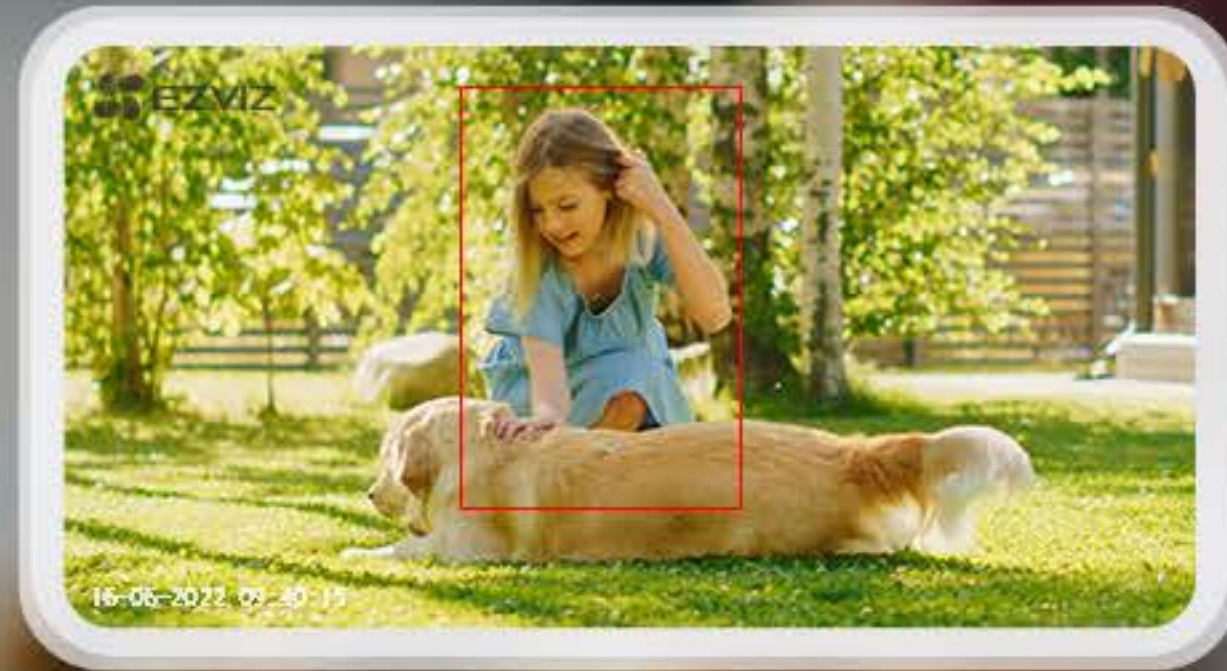

H3c

Cameră Wi-Fi Smart Home

Protecție fiabilă simplificată

Dacă sunteți în căutarea unei camere simple, solide și inteligente, care să fie și foarte accesibilă în același timp, H3c probabil că este cea mai bună opțiune pe care o veți găsi. Camera este proiectată să ofere protecție de încredere atât ziua, cât și noaptea, inclusiv detectarea formei umane pe bază de IA, carcasă rezistentă la intemperii, calitate video clară, vedere nocturnă la mare distanță și multe altele.

Integrare inteligentă cu
Asistentul Google,
Amazon Alexa și IFTTT

Acceptă card
MicroSD¹
(până la 512 GB)

Acceptă stocarea
în EZVIZ CloudPlay²

Algoritm IA pentru alerte care contează.

Algoritmul încorporat pe bază de IA al camerei ajută la distingerea și detectarea în special a persoanelor aflate în mișcare, reducând astfel alertele ne semnificative cauzate de căderea frunzelor sau de insectele în zbor. Veți primi notificări mai inteligente, care contează pentru dvs.

A notification on a smartphone screen. It features the EZVIZ logo, the text 'EZVIZ', and 'now' in the top right. The main text reads 'H3c Smart Detection Alarm (2022-06-16 09:40:25)'.

EZVIZ now
H3c Smart Detection Alarm
(2022-06-16 09:40:25)

Mamă, sunt atât de drăguți!

Alexa, arată-mi camera din curte.

Integrare inteligentă, control hands-free

Puteți integra camera H3c în sistemul dvs. existent pentru locuințe inteligente. Activați vocal vizualizarea în timp real cu ajutorul „Hey Google” sau „Alexa” pentru a verifica ce se întâmplă pe un ecran mai mare.